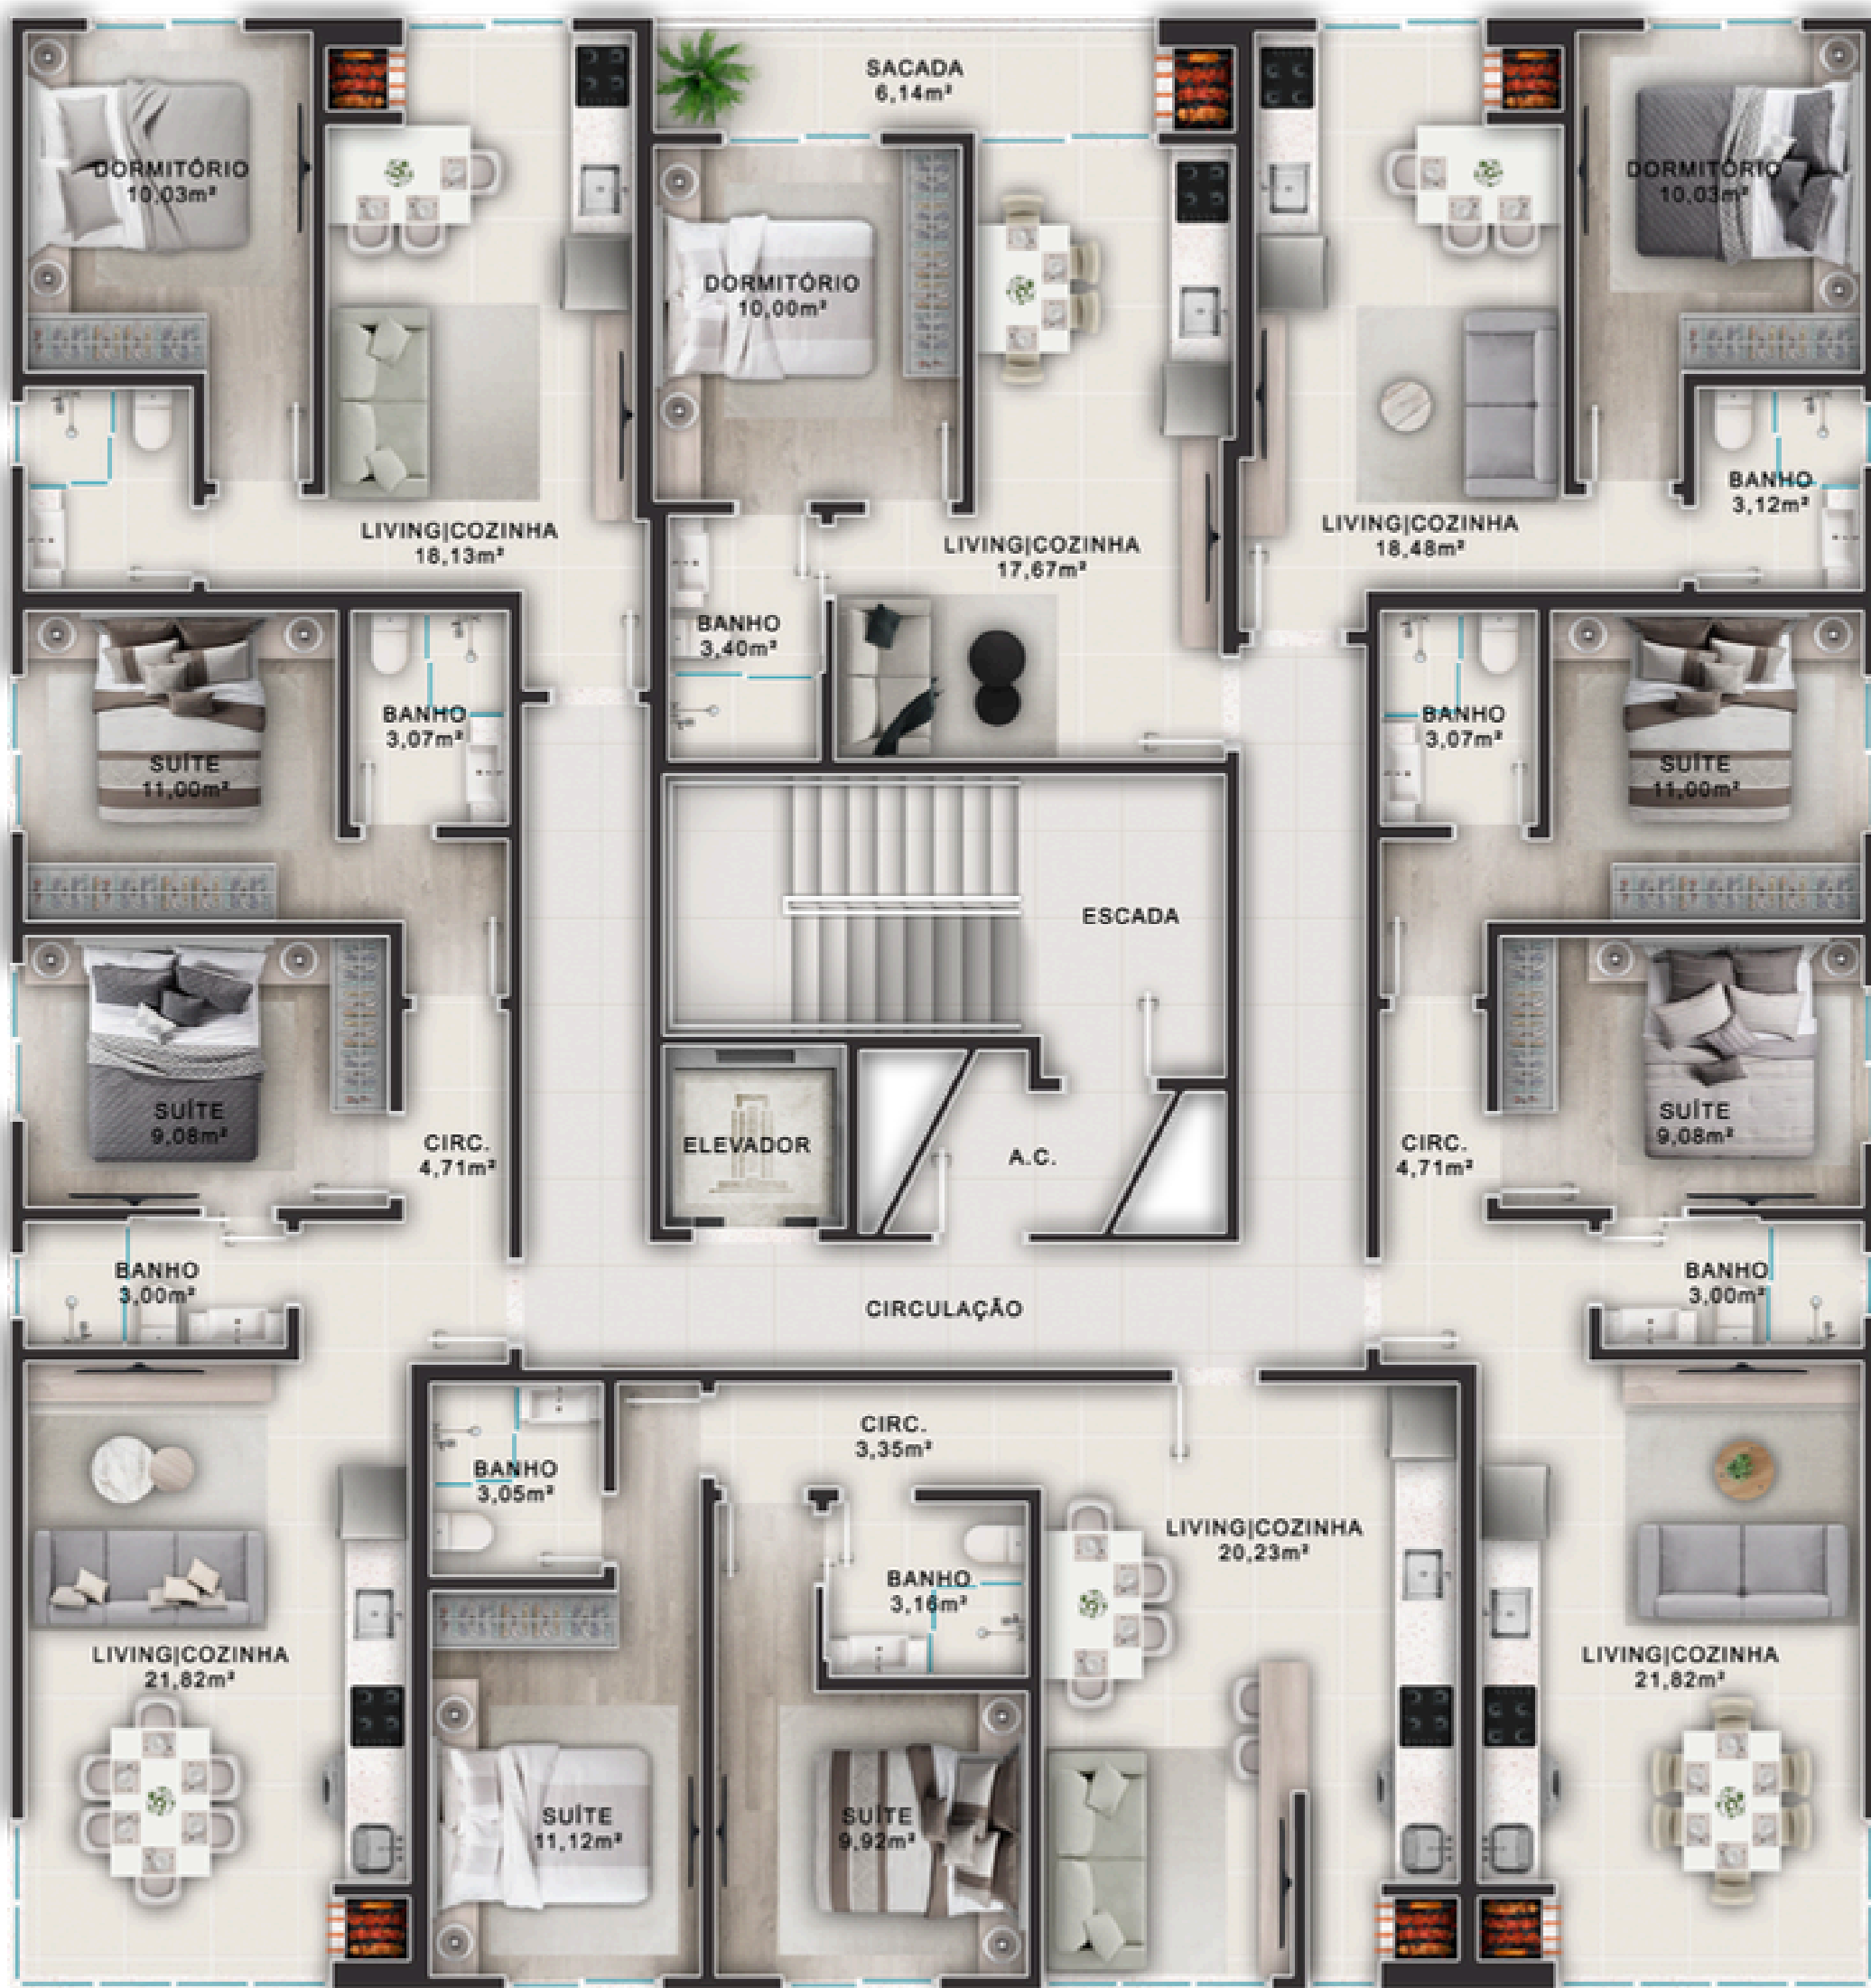

Apartamentos Tipos

Tipo 06
406 a 806
35 m²
1 dormitório

Tipo 05
405 a 805
40 m²
1 dormitório

Tipo 04
404 a 804
35 m²
1 dormitório

Tipo 01
401 a 801
60 m²
1 suíte +
1 demi-suíte

Tipo 02
402 a 802
60 m²
1 suíte +
1 demi-suíte

Tipo 03
403 a 803
60 m²
1 suíte +
1 demi-suíte

Apartamentos Coberturas

Cobertura 903

81 m²
2 suítes +
lavabo

Cobertura 901

124 m²
2 suítes +
1 demi-suíte

Cobertura 902

97 m²
2 suítes +
lavabo

Praia de Bombas

Rua Cardeal

Avenida Fragata

Pavimento Lazer

- ✓ Piscina aquecida
- ✓ Salão de festas
- ✓ Sala de jogos
- ✓ Brinquedoteca
- ✓ Pet place
- ✓ Academia
- ✓ Minimercado
- ✓ Lavanderia
- ✓ Fireplace
- ✓ Jacuzzi

Empreendimento

- ✔ Controle de acesso com reconhecimento facial
- ✔ Automação completa
- ✔ Elevador tecnológico
- ✔ Um andar inteiro de lazer
- ✔ Áreas sociais mobiliadas
- ✔ Monitoramento por câmeras
- ✔ Fachada moderna
- ✔ Esquadrias de alumínio
- ✔ Revestimento externo em pastilhas