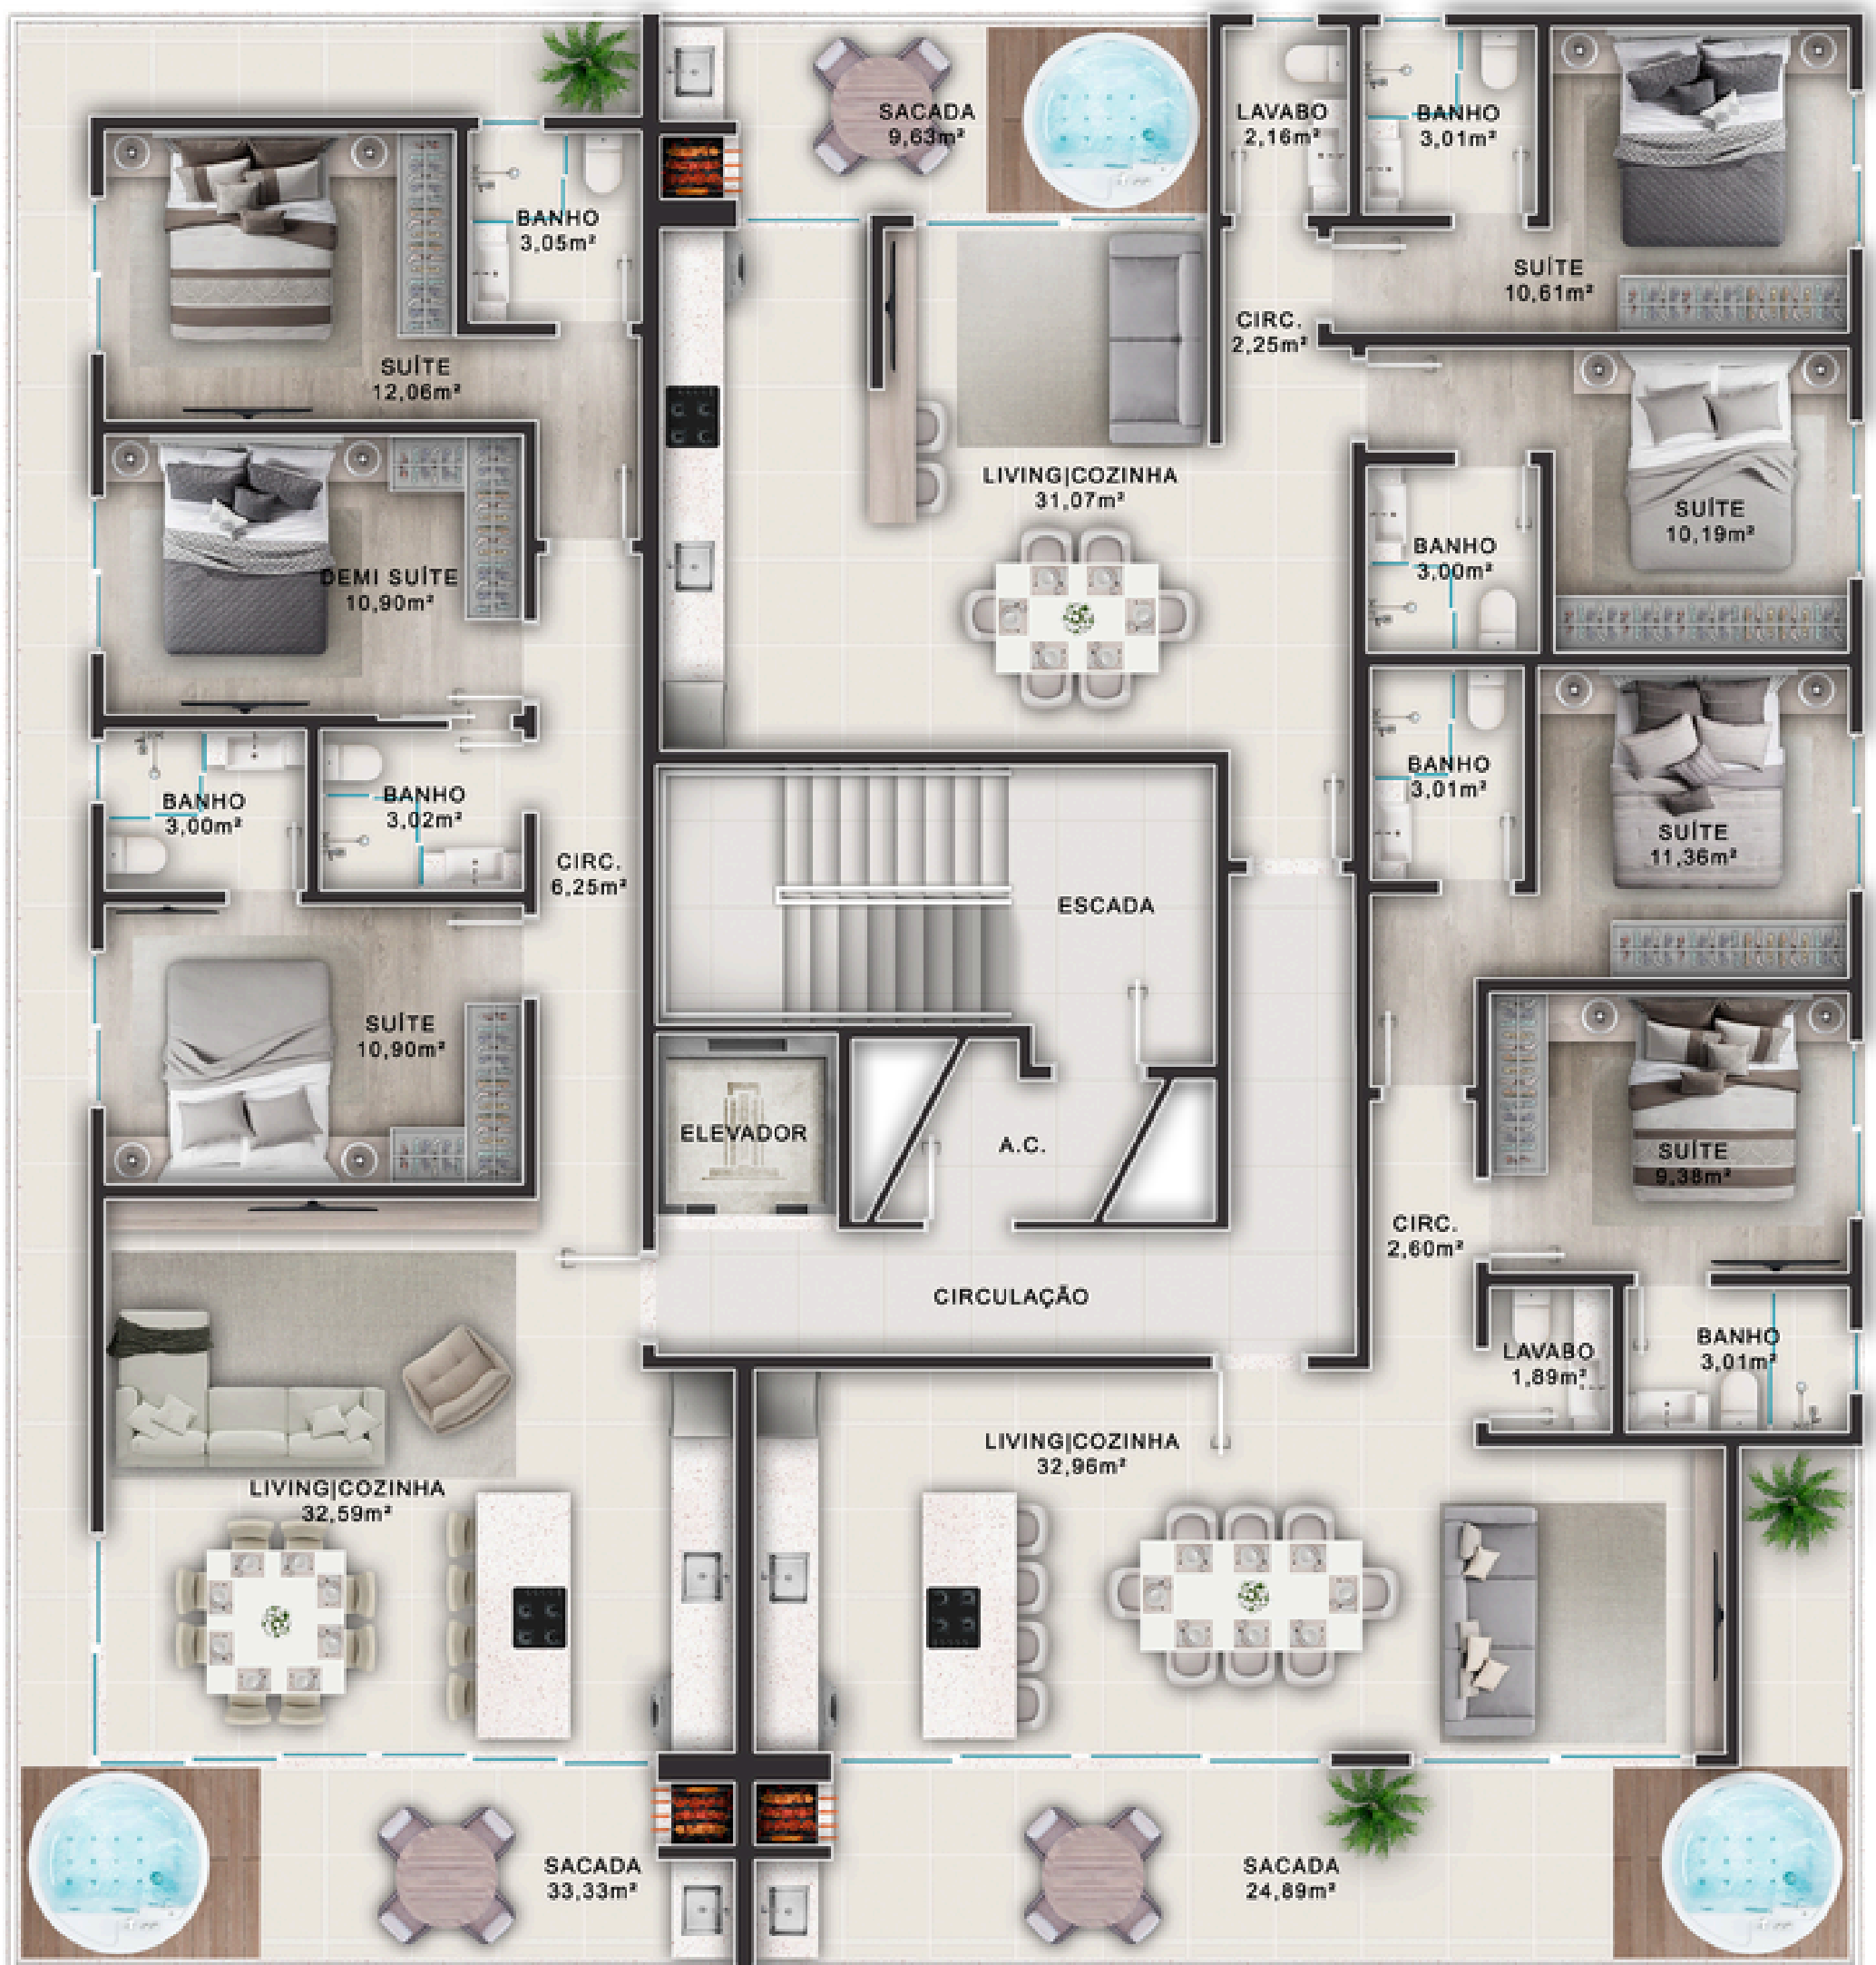

Apartamentos Tipos

Tipo 06
406 a 806
35 m²
1 dormitório

Tipo 05
405 a 805
40 m²
1 dormitório

Tipo 04
404 a 804
35 m²
1 dormitório

Tipo 01
401 a 801
60 m²
1 suíte +
1 demi-suíte

Tipo 02
402 a 802
60 m²
1 suíte +
1 demi-suíte

Tipo 03
403 a 803
60 m²
1 suíte +
1 demi-suíte

Apartamentos Coberturas

Cobertura 903

81 m²
2 suítes +
lavabo

Cobertura 901

124 m²
2 suítes +
1 demi-suíte

Cobertura 902

97 m²
2 suítes +
lavabo

Praia de Bombas

Rua Cardeal

Avenida Fragata

Pavimento Lazer

- ✓ Piscina aquecida
- ✓ Salão de festas
- ✓ Sala de jogos
- ✓ Brinquedoteca
- ✓ Pet place
- ✓ Academia
- ✓ Minimercado
- ✓ Lavanderia
- ✓ Fireplace
- ✓ Jacuzzi

Empreendimento

- ✔ Controle de acesso com reconhecimento facial
- ✔ Automação completa
- ✔ Elevador tecnológico
- ✔ Um andar inteiro de lazer
- ✔ Áreas sociais mobiliadas
- ✔ Monitoramento por câmeras
- ✔ Fachada moderna
- ✔ Esquadrias de alumínio
- ✔ Revestimento externo em pastilhas