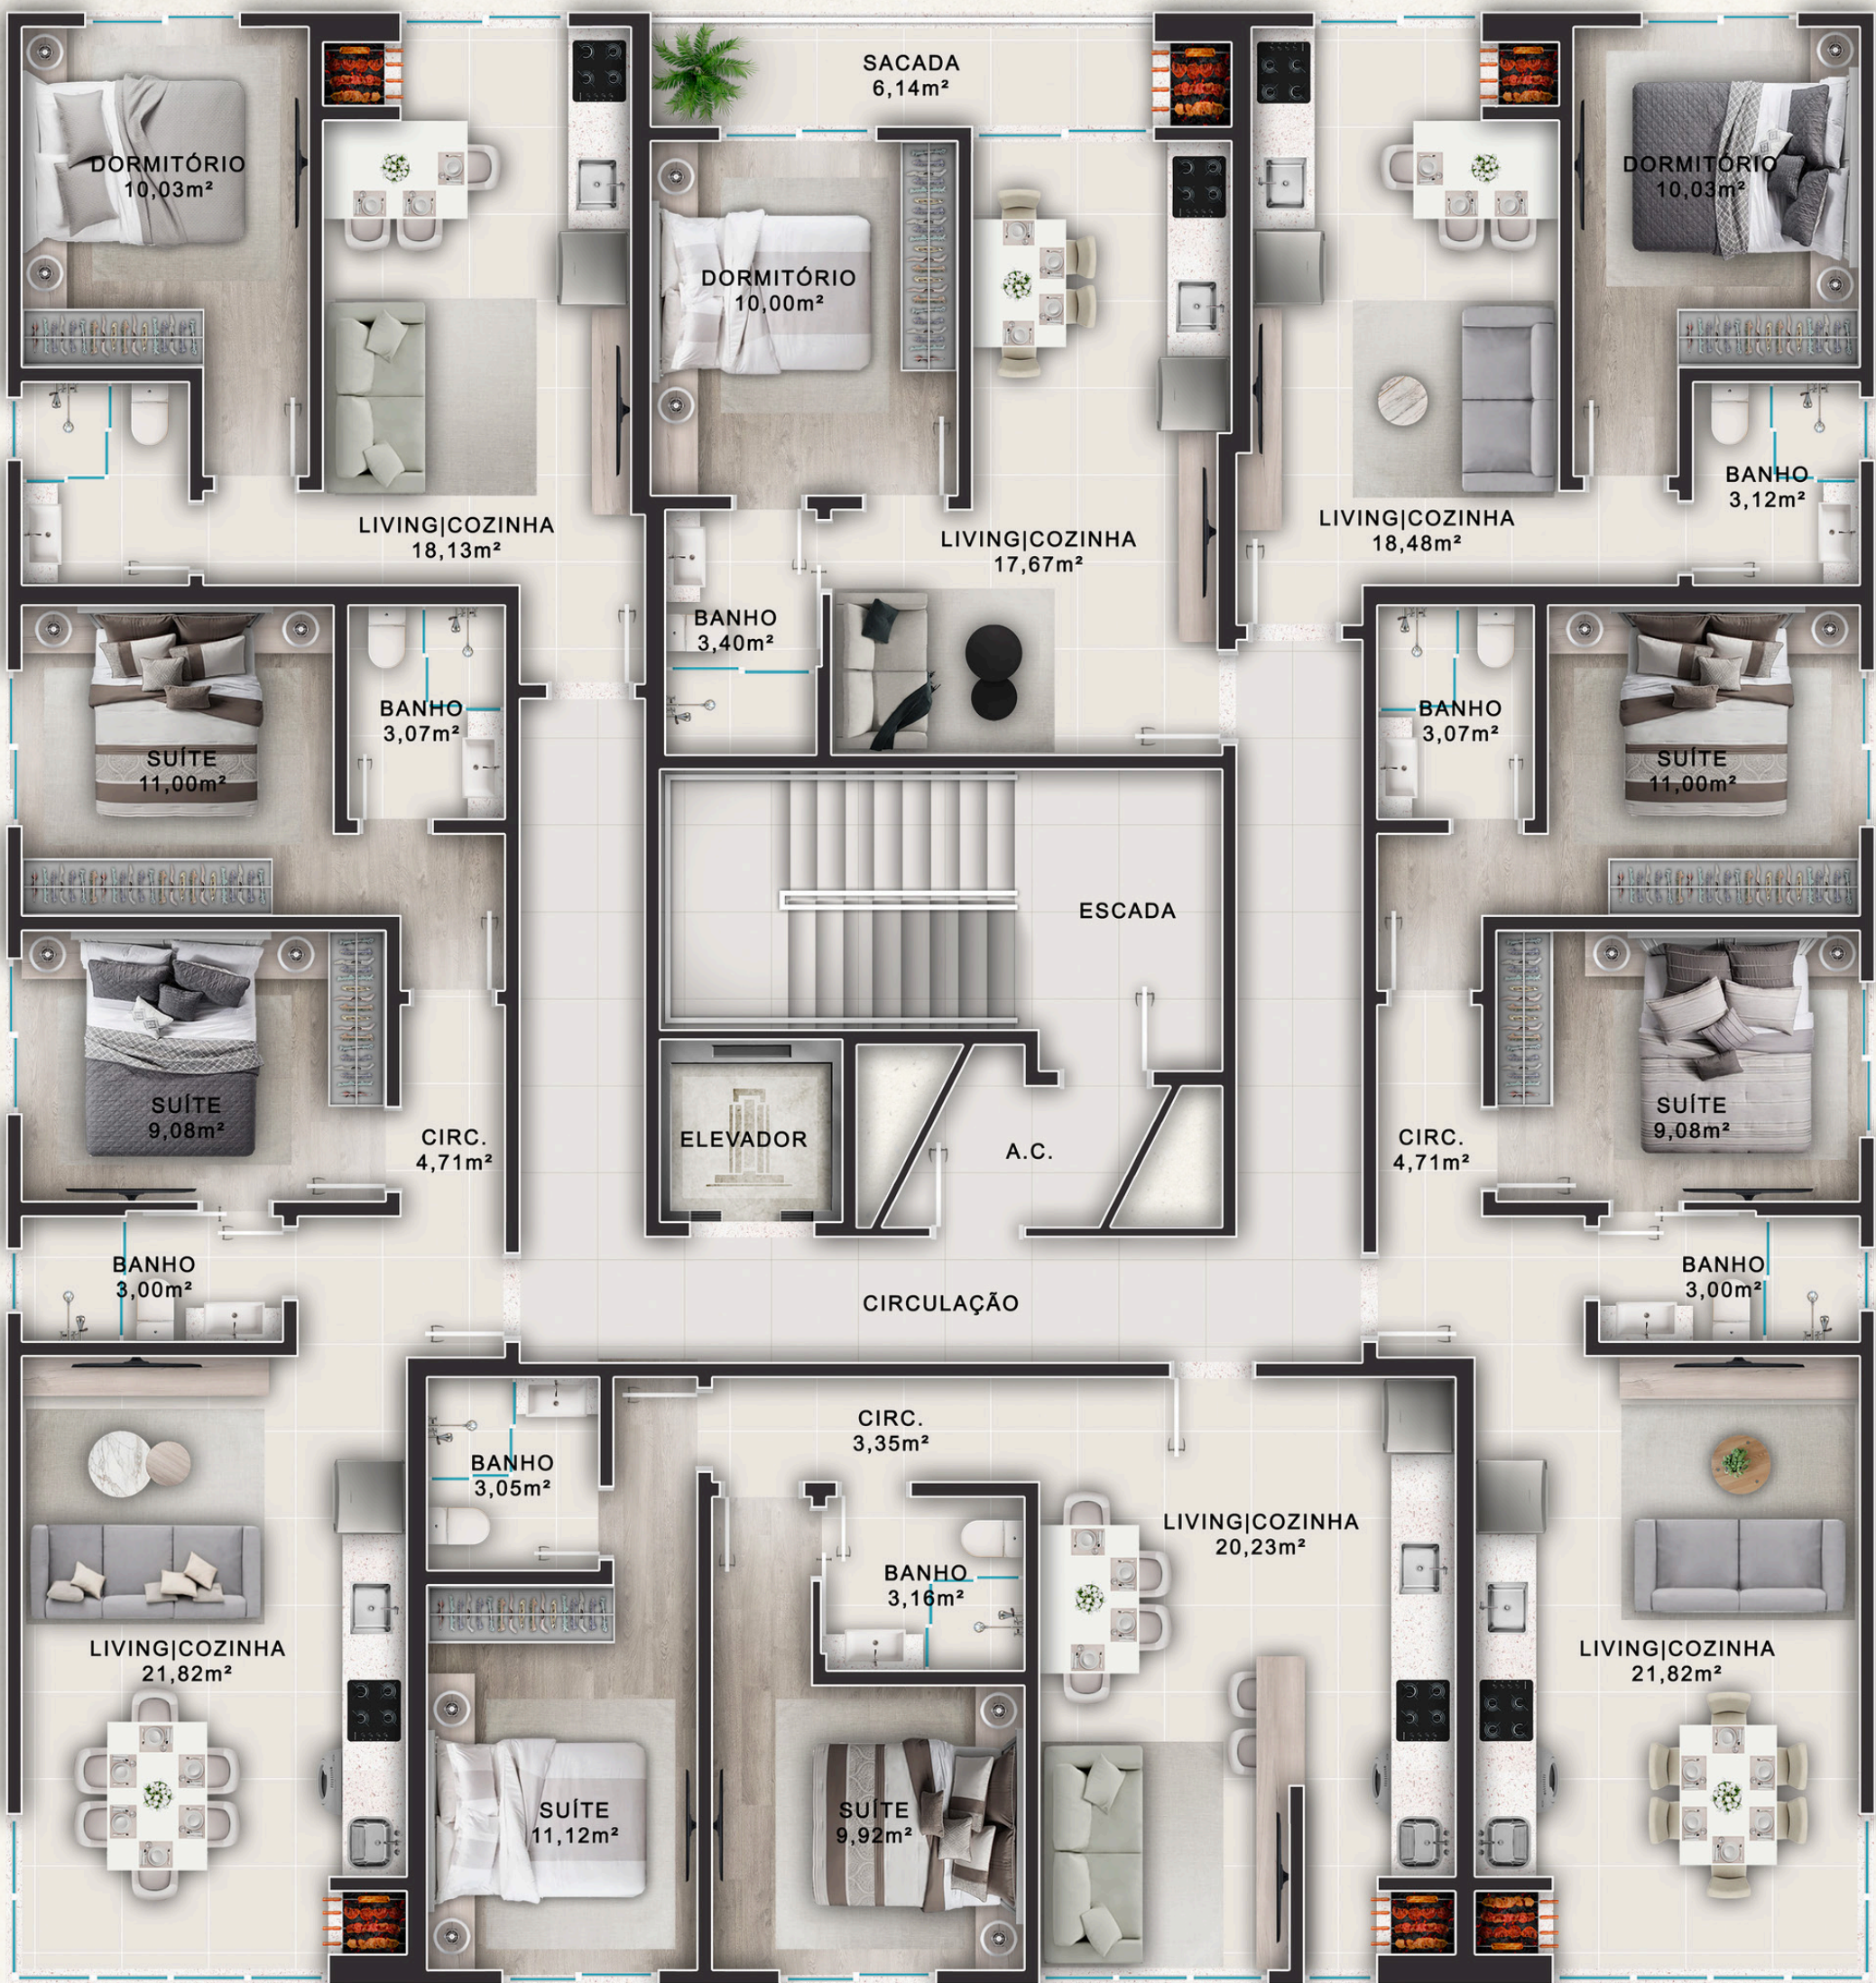

Hall de Entrada

**ÁREA
DE
LAZER**

UM ANDAR INTEIRO DE LAZER

MAIS DE 490 M²

MOBILIADO, DECORADO E EQUIPADO.

- ✓ Piscina aquecida
 - ✓ Salão de festas
 - ✓ Sala de jogos
 - ✓ Brinquedoteca
 - ✓ Pet place
 - ✓ Academia
 - ✓ Minimercado
 - ✓ Lavanderia
 - ✓ Fireplace
 - ✓ Jacuzzi
- 

- **Compare e comprove: o verdadeiro alto padrão está aqui.**

Apartamentos Tipos

Tipo 06
406 a 806
35 m²
1 dormitório

Tipo 05
405 a 805
40 m²
1 dormitório

Tipo 04
404 a 804
35 m²
1 dormitório

Tipo 01
401 a 801
60 m²
1 suíte +
1 demi-suíte

Tipo 02
402 a 802
60 m²
1 suíte +
1 demi-suíte

Tipo 03
403 a 803
60 m²
1 suíte +
1 demi-suíte

Tipo 01/03

Apartamentos Coberturas

Cobertura 903

81 m²
2 suítes +
lavabo

Cobertura 901

124 m²
2 suítes +
1 demi-suíte