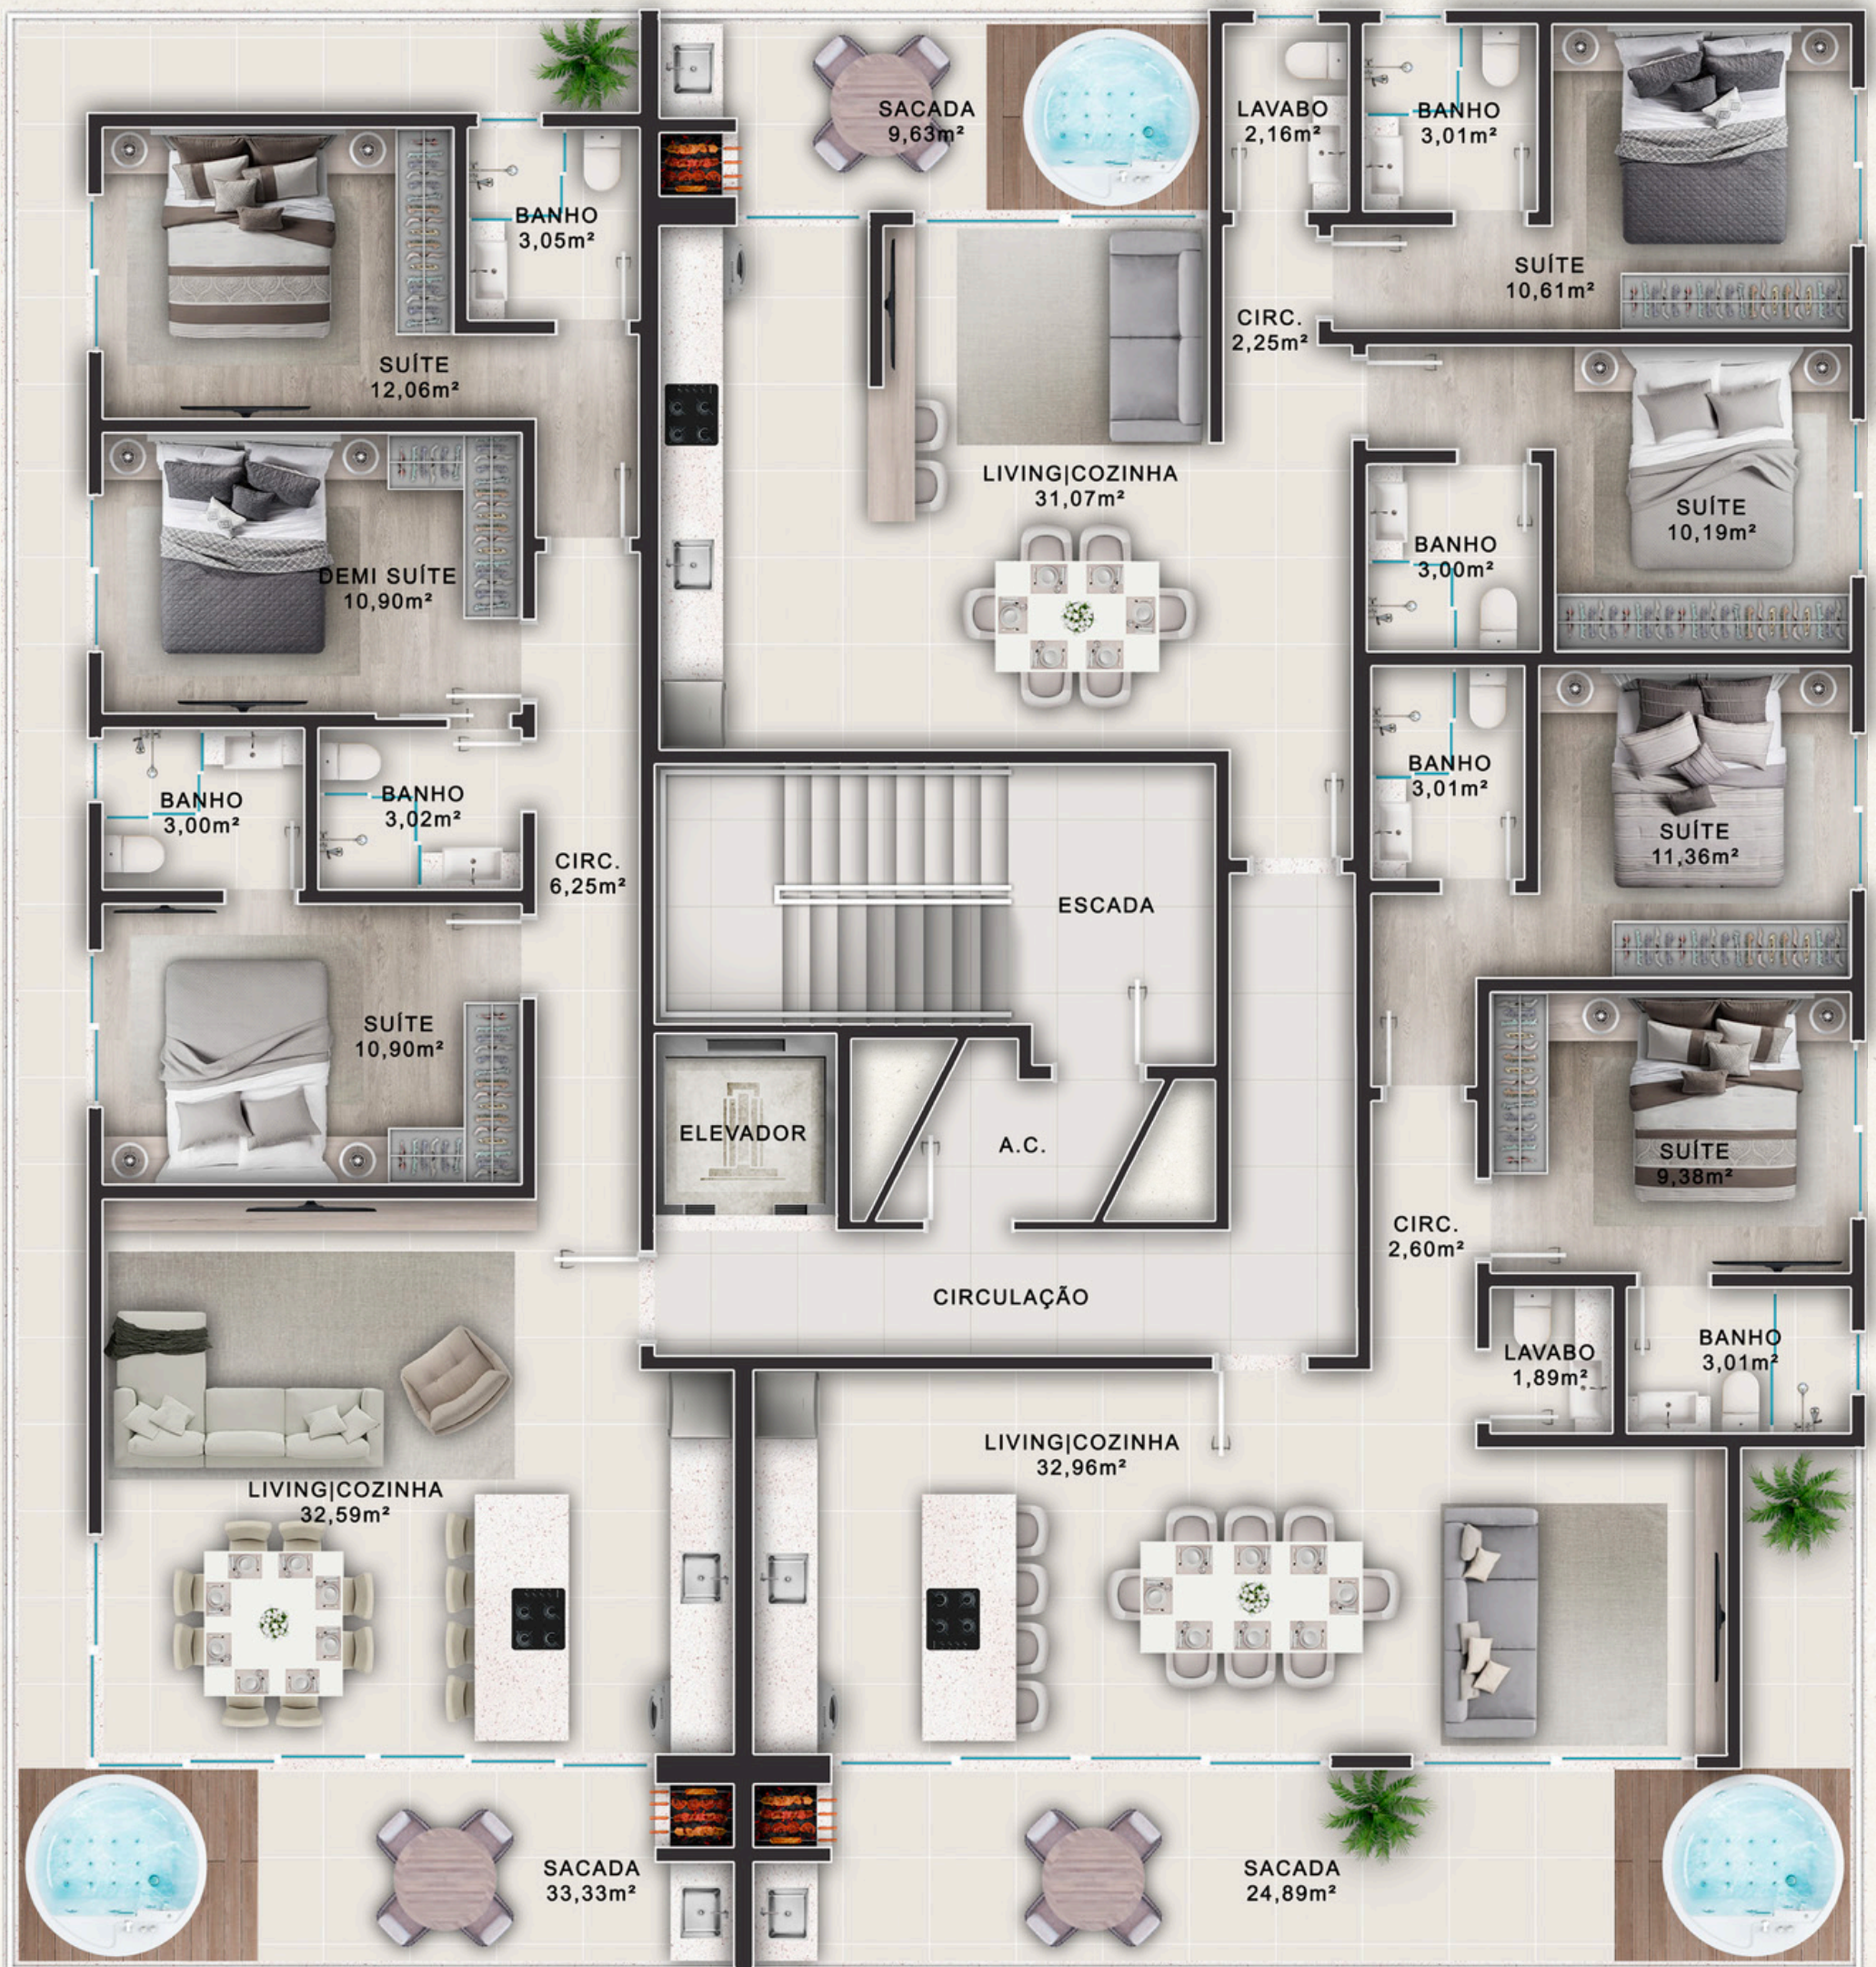

Hall de Entrada

**ÁREA
DE
LAZER**

UM ANDAR INTEIRO DE LAZER

MAIS DE 490 M²

MOBILIADO, DECORADO E EQUIPADO.

- ✓ Piscina aquecida
 - ✓ Salão de festas
 - ✓ Sala de jogos
 - ✓ Brinquedoteca
 - ✓ Pet place
 - ✓ Academia
 - ✓ Minimercado
 - ✓ Lavanderia
 - ✓ Fireplace
 - ✓ Jacuzzi
- 

- **Compare e comprove: o verdadeiro alto padrão está aqui.**

Apartamentos Tipos

Tipo 06
406 a 806
35 m²
1 dormitório

Tipo 05
405 a 805
40 m²
1 dormitório

Tipo 04
404 a 804
35 m²
1 dormitório

Tipo 01
401 a 801
60 m²
1 suíte +
1 demi-suíte

Tipo 02
402 a 802
60 m²
1 suíte +
1 demi-suíte

Tipo 03
403 a 803
60 m²
1 suíte +
1 demi-suíte

Tipo 01/03

Apartamentos Coberturas

Cobertura 903

81 m²
2 suítes +
lavabo

Cobertura 901

124 m²
2 suítes +
1 demi-suíte

Cobertura 902

97 m²
2 suítes +
lavabo

Praia de Bombas

Rua Cardeal

Avenida Fragata

Localização

Rua Cardeal, 505

Bombas - Bombinhas - SC