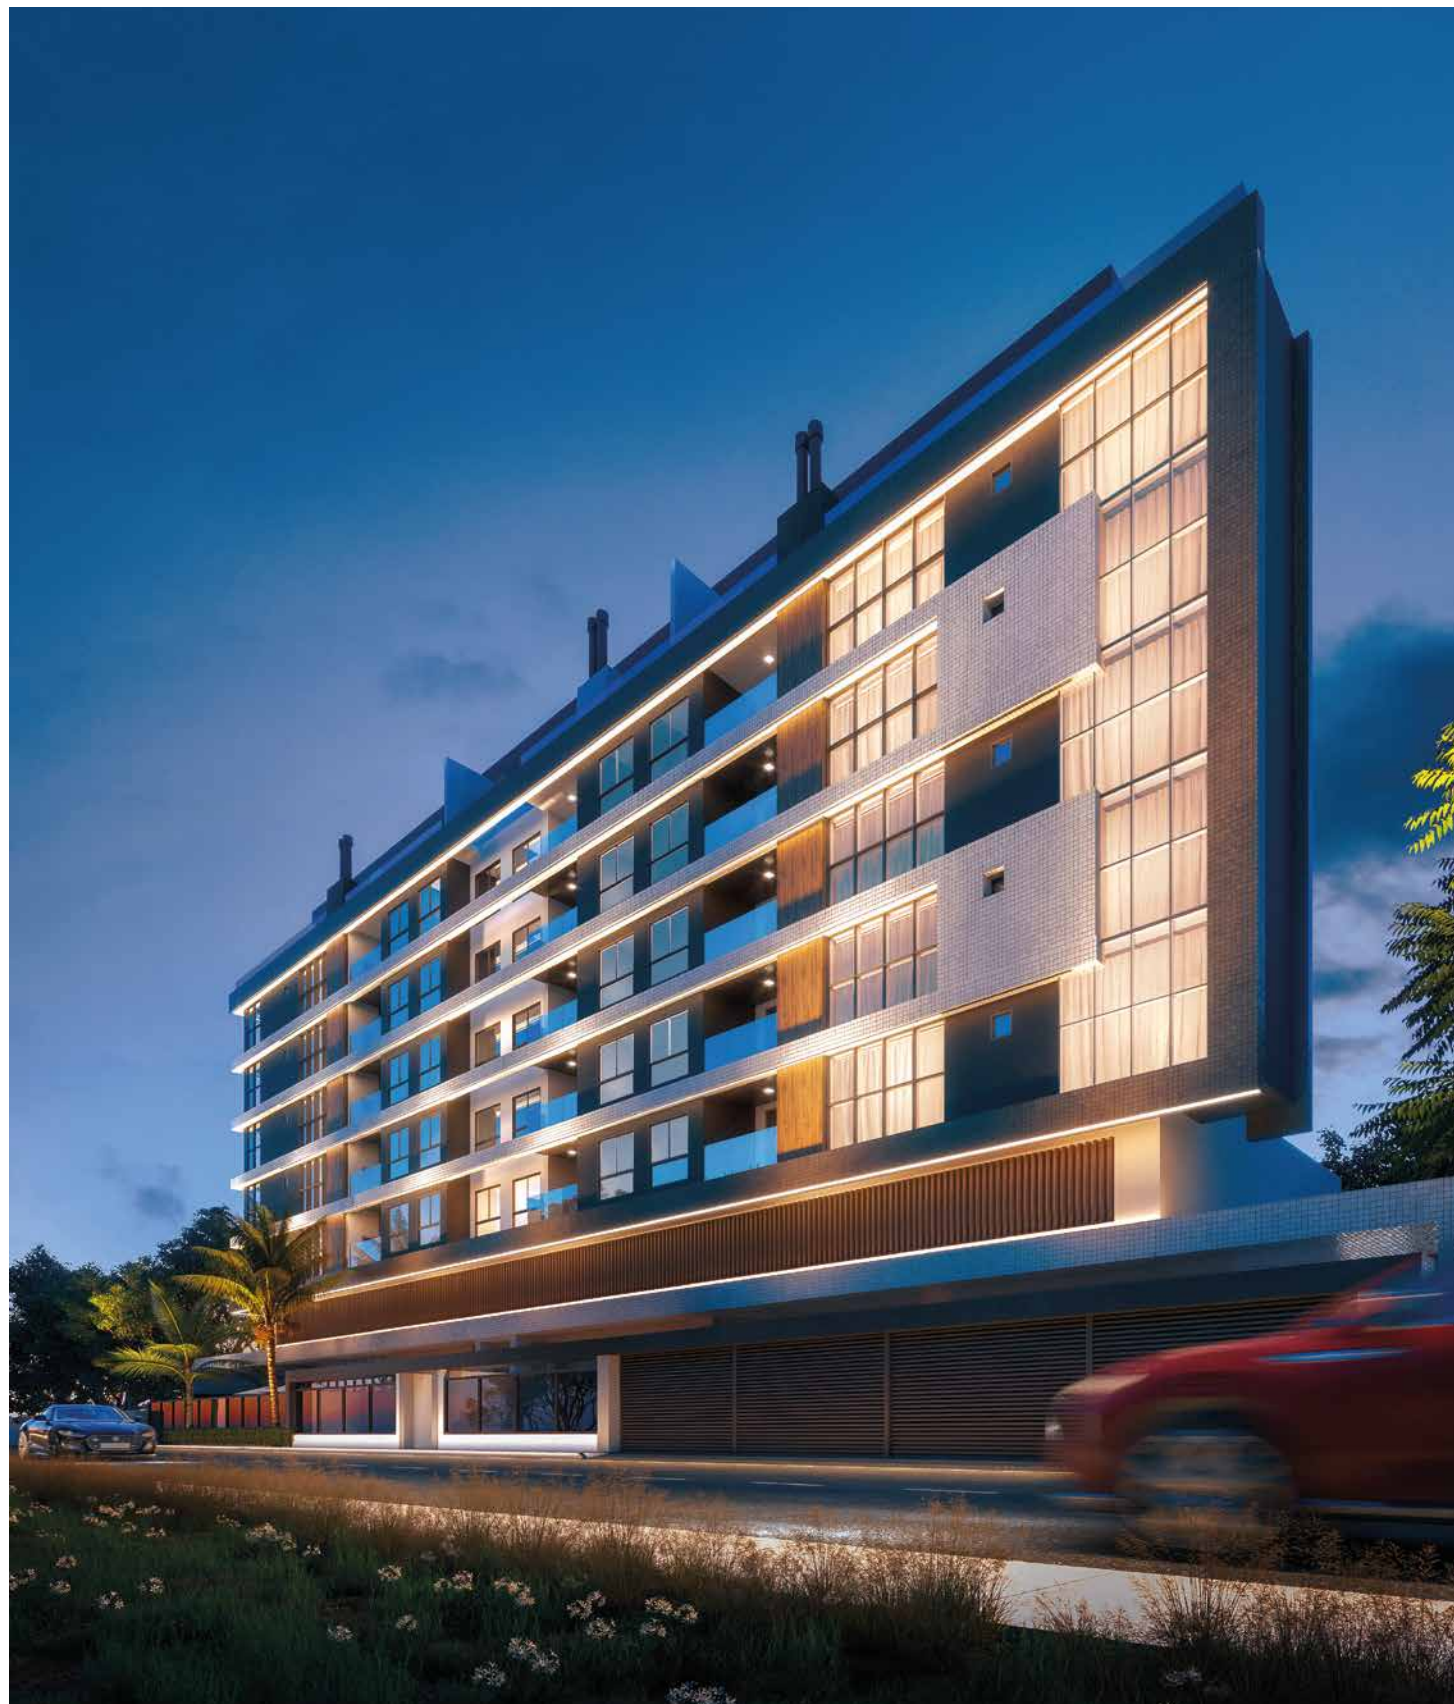

EJ SHADDAI

RESIDENCE

VERTICALL

CONSTRUTORA E INCORPORADORA LTDA

EJ SHADDAI

RESIDENCE

Encante-se com os pequenos gestos e
aprecie os momentos especiais da
vida.

EL SHADDAI RESIDENCE encontra-se em uma localização privilegiada à 50m da avenida principal do bairro de Bombas. Neste empreendimento, você e sua família contarão com a opção de APARTAMENTOS de 2 e 3 SUÍTES, infraestrutura com PISCINA ADULTA e INFANTIL além de SALÃO DE FESTAS e JOGOS. Todas as áreas comuns do condomínio DECORADAS e MOBILIADAS, sistema de CAPTAÇÃO e REAPROVEITAMENTO da água da chuva.

EXCELEN-
CIA

COMPARÁVEL

INSPIR-
ADORA

EXCLUSIVIDADE

MEMBRAS

EL SHADDAI
RESIDENCE

Uma obra que te guia para grandes realizações

APARTAMENTOS

CHURRASQUEIRA a carvão, medidores de **LUZ** e **GÁS INDIVIDUALIZADOS** e **BOX DE PRAIA** privativo.

EL SHADAI
RESIDENCE

Uma das praias mais desejadas do Sul do país

/// PAVIMENTO - TÉRREO

Ampla área de lazer